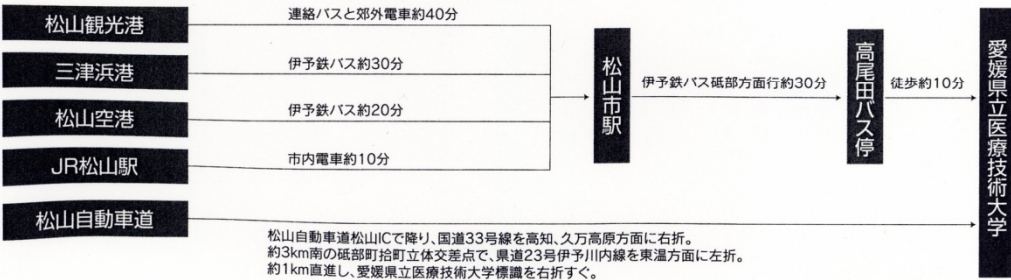

アクセスマップ Access Map

愛媛県立医療技術大学 1階 平面図